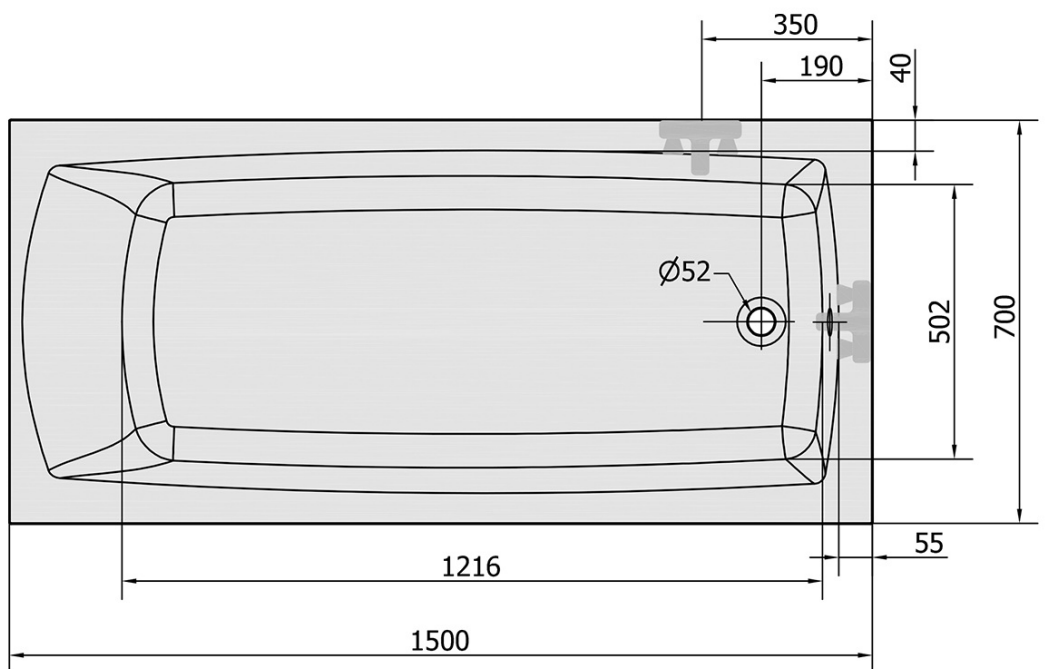

# Produktový list

Objednací kód: **72273S**

**LILY SLIM** obdélníková vana 150x70x39cm, bílá

VOLUME 187L