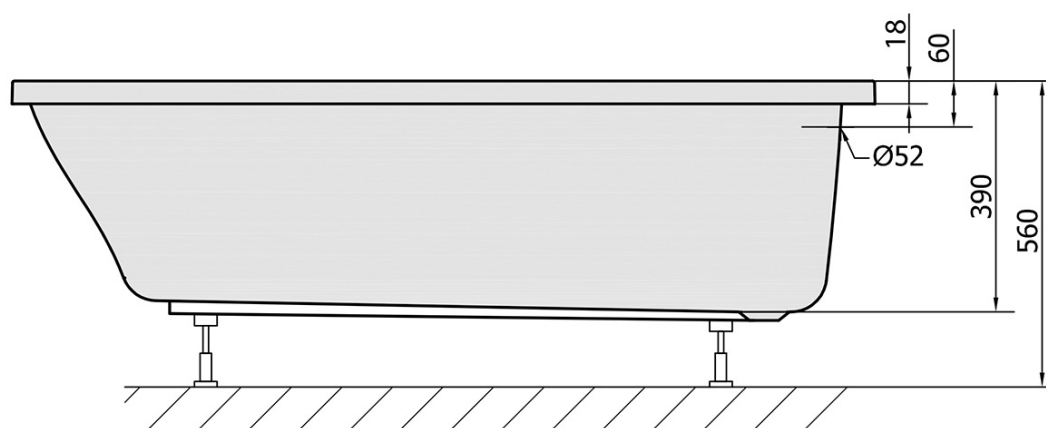

# Produktový list

Objednací kód: **72273S**

**LILY SLIM** obdélníková vana 150x70x39cm, bílá

VOLUME 187L